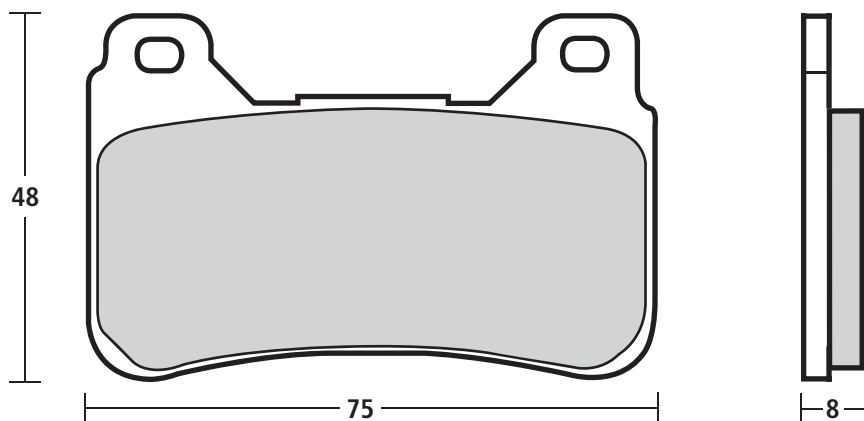

Code M488Z04