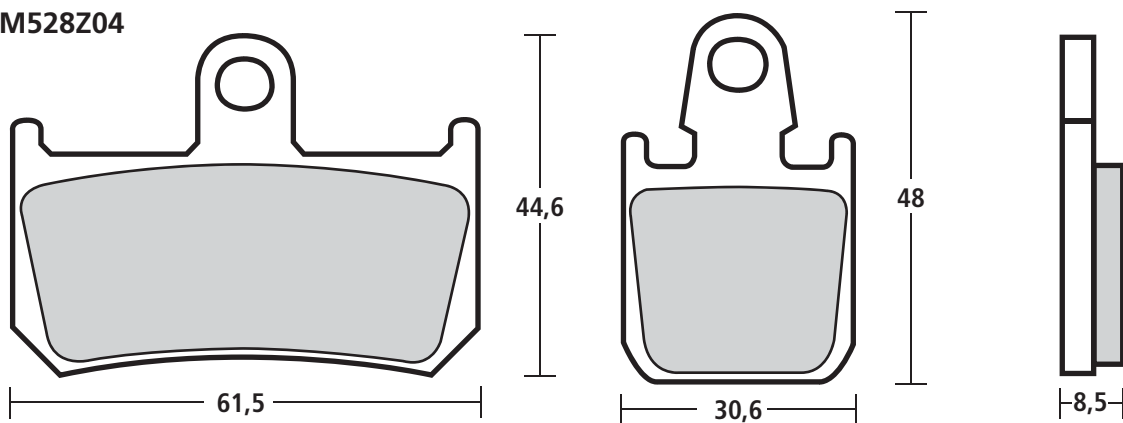

Code M528Z04