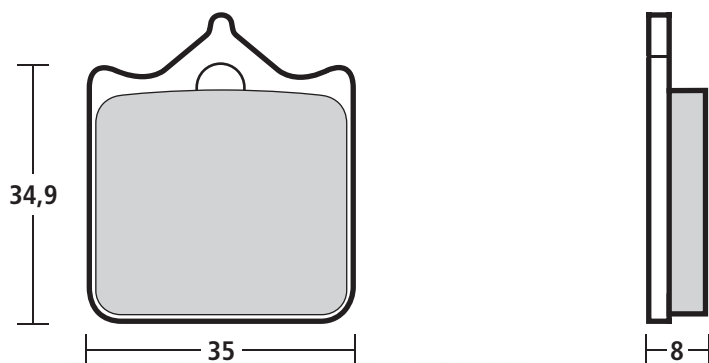

(see application list page 13)

(vedere lista applicazioni a pag. 13)

Code M478Z04