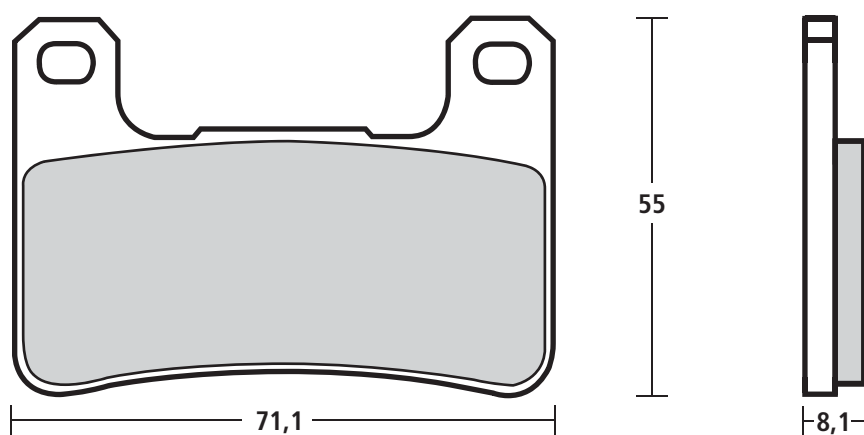

**Code M478Z04**

**Code M488Z04**

**Code M497Z04**

**Code M538Z04**

(see application list page 13)

(vedere lista applicazioni a pag. 13)

Code M508Z04

Code M518Z04

Model	CC	Year		Code
		From	To	
<b>DUCATI</b>				
MONSTER 696	696	'96	'09	107670823
748, 748 R, 748 S	748	'00	'02	107670823
848	848	'08		107670823
848 EVO	848	'11		M497Z04
Streetfighter S	848	'12		M497Z04
MH 900 EVOLUZIONE	900	'01	'02	107670823
MONSTER 900,	900	'02		107670823
DARK i.e.	900	'02		107670823
SUPERSPORT 900 S i.e.	900	'02		107670823
916 SPS	916	'98		107670823
MONSTER S4	916	'02	'03	107670823
MONSTER S4 FOGGY	916	'02	'03	107670823
SPORT TOURING 4 S	916	'03	'04	107670823
SPORT TOUR. 4 S (ABS)	916	'03	'04	107670823
MONSTER S2 R 1000	992	'06		107670823
SUPERSPORT 1000	992	'06		107670823
SUPERSPORT 1000 DS	992	'05		107670823
D16RR Desmosedici RR	990	'07		M497Z04
996 R	996	'01	'01	M478Z04
996, 996 S,	996	'00		107670823
996 SPS, 996 SPS III	996	'00		107670823
MONSTER S4 R	996	'04		107670823
998	998	'02		107670823
998 Matrix	998	'04		107670823
Monster S4Rs	998	'06	'06	M478Z04
998 R	998	'02	'02	M478Z04
999 S	999	'03		M478Z04
Monster S4R	999	'07		M478Z04
Monster S4RS	999	'07		M478Z04
999 R	999	'03		M478Z04
Hypermotard	1000	'06	'06	M478Z04
1098	1098	'07	'08	M497Z04
Hypermotard	1100	'07		M497Z04
Hypermotard EVO SP	1100	'10		M497Z04
HYPERMOTARD	1100	'07		107670823
HYPERMOTARD EVO	1100	'10		107670823
MONSTER 1100	1100	'09		107670823
MONSTER 1100 EVO ABS	1100	'11		107670823