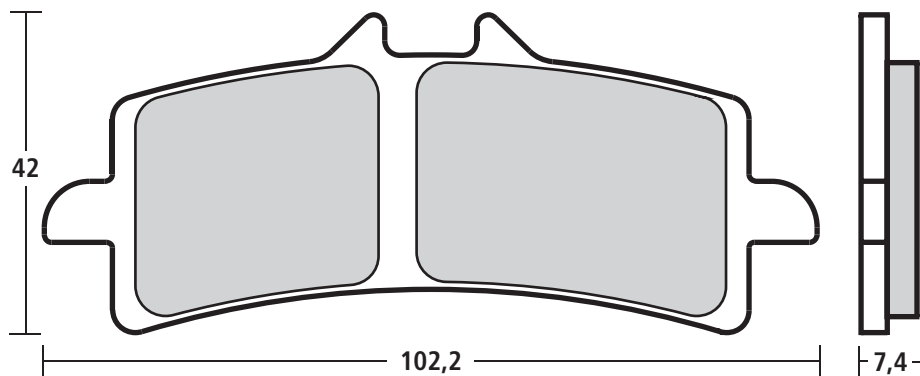

Code M497Z04